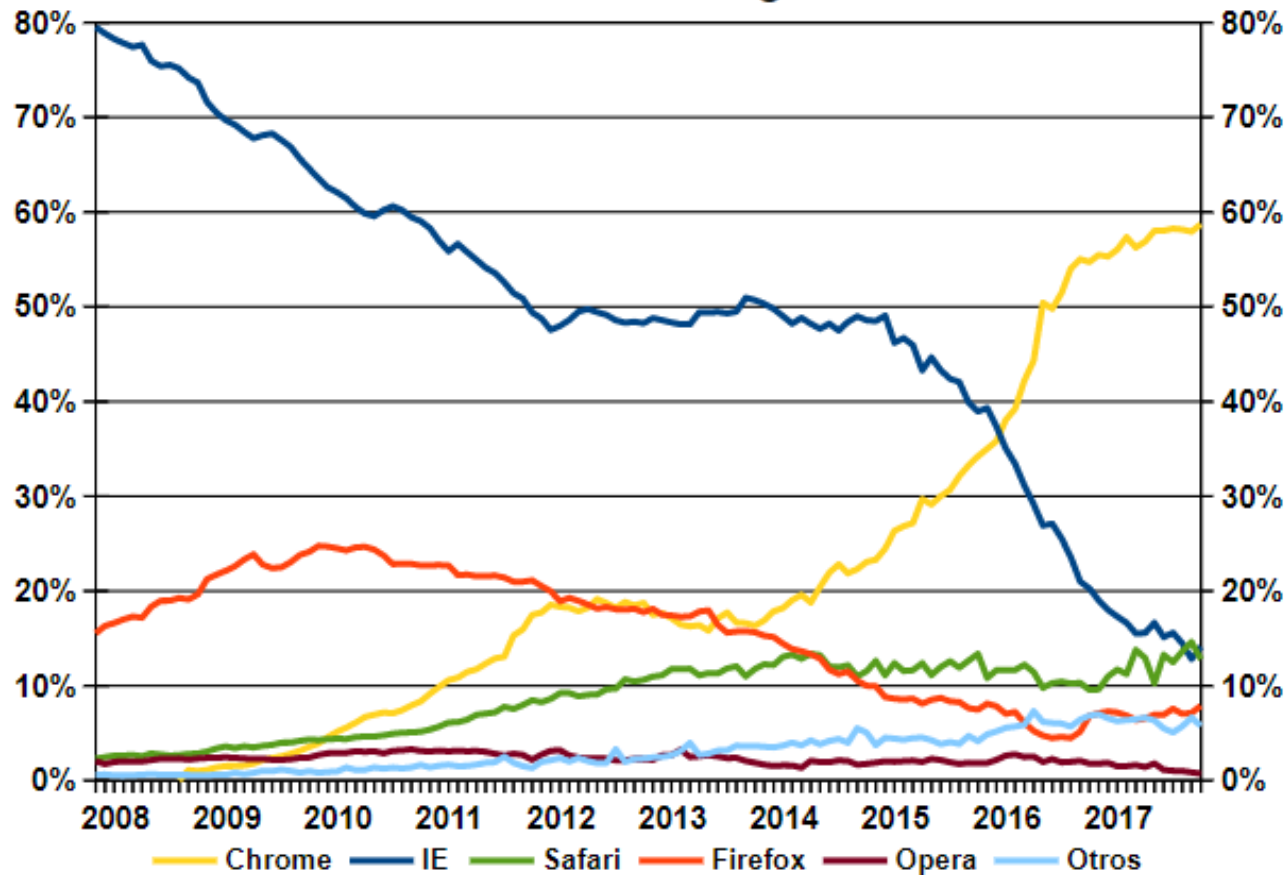

1998-2005

2003

2004

2008

2014

En junio de 2002 se publico Mozilla 1.0 y Microsoft le pago 75 millones de dólares a AOL y ella empezó a utilizar internet Explorer en vez de Netscape y en 2005 se dio por terminado

FIREFOX

Es el navegador creado por la fundación Mozilla y es su continuación ,Firefox 1.0 se publico en noviembre de 2004 y su objetivo es permitir que la web sea publica abierta y accesible ,esta consiguió acabar con internet Explorer

VIVALDI

La empresa que lo desarrollo fue fundada en 2014 por uno de los fundadores de opera su primera versión se público en 2014

Utilización de navegadores

Este gráfico muestra.

entre 2008 y 2011, el declive de Internet Explorer y el crecimiento de Firefox, Chrome y Safari.
entre 2011 y 2014, la estabilidad de Internet Explorer y el crecimiento de Safari y Chrome a costa de Firefox.

desde 2015, el declive más acusado de Internet Explorer y el crecimiento de Chrome que, a principios de 2016, superó a Internet Explorer.

BIBLIOGRAFÍA

<http://www.mclibre.org/consultar/htmlcss/otros/historia-navegadores.html>