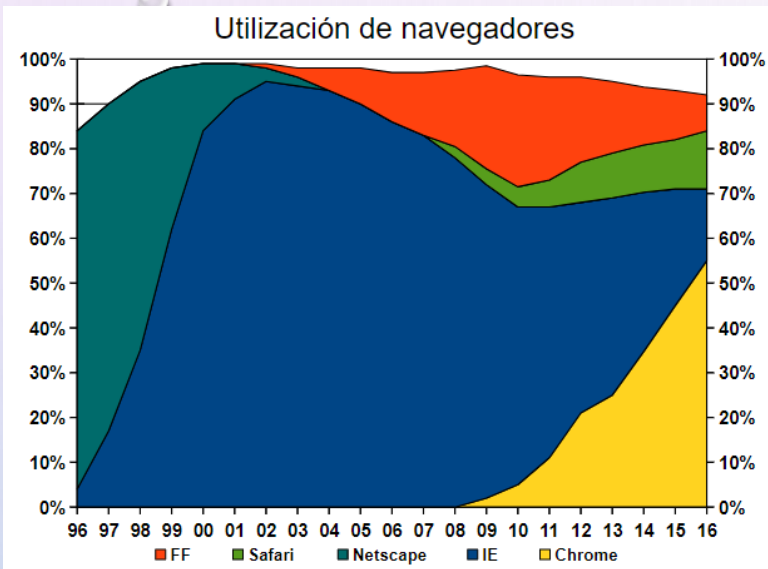

SAFARI

En junio de 2003 Apple publicó Safari 1.0 para Mac OS X. El éxito de los dispositivos móviles de Apple ha propulsado el uso de Safari, Desde 2015 Apple publica nuevas versiones de Safari semestralmente, coincidiendo con las nuevas versiones de sus sistemas operativos.

CHORME

Creado en 2008 por Google a partir de WebKit, Chrome ha destacado siempre por su interfaz minimalista y por la velocidad de ejecución del código Javascript, lo que obligó a Firefox y a Internet Explorer a ponerse las pilas en estos aspectos.

BRAVE

Es un navegador libre basado en Blink, el motor de Google Chrome. La empresa que lo desarrolla fue fundada en 2015 por Brendan Eich, uno de los fundadores de Mozilla y creador de JavaScript.

El mercado de los navegadores

El mercado de los navegadores, desde finales de 2007

Los dos gráficos siguientes muestran los porcentajes de utilización de las diferentes versiones de Internet Explorer y Firefox desde finales de 2007 de dos formas distintas: en forma de líneas o como áreas apiladas