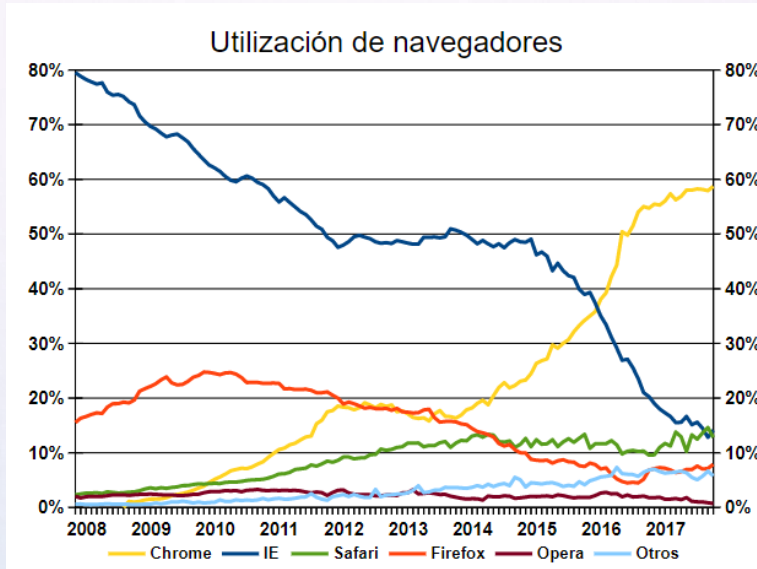

El mercado de los navegadores

El mercado de los navegadores, desde finales de 2007