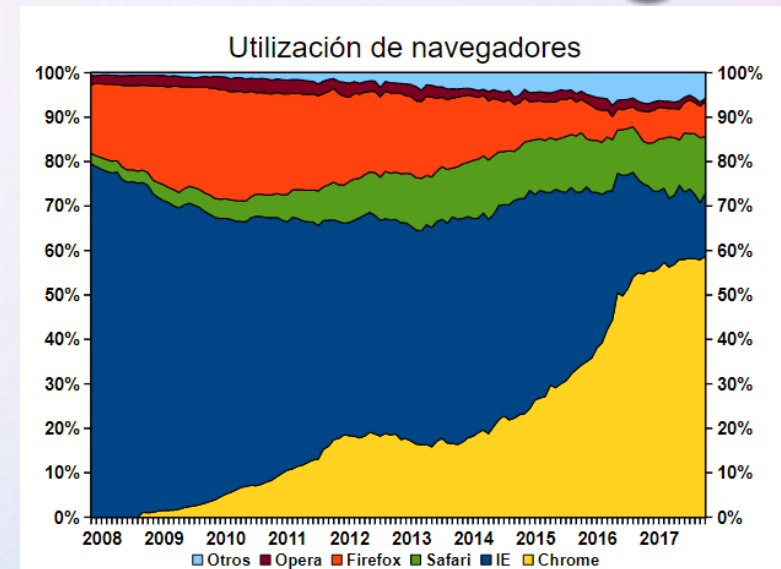

SAFARI

En junio de 2003 Apple publicó Safari 1.0 para Mac OS X. El éxito de los dispositivos móviles de Apple ha propulsado el uso de Safari, Desde 2015 Apple publica nuevas versiones de Safari semestralmente, coincidiendo con las nuevas versiones de sus sistemas operativos.

CHORME

Creado en 2008 por Google a partir de WebKit, Chrome ha destacado siempre por su interfaz minimalista y por la velocidad de ejecución del código Javascript, lo que obligó a Firefox y a Internet Explorer a ponerse las pilas en estos aspectos.

BRAVE

Es un navegador libre basado en Blink, el motor de Google Chrome. La empresa que lo desarrolla fue fundada en 2015 por Brendan Eich, uno de los fundadores de Mozilla y creador de JavaScript.

El mercado de los navegadores

El mercado de los navegadores, desde finales de 2007

Los dos gráficos siguientes muestran los porcentajes de utilización de las diferentes versiones de Internet Explorer y Firefox desde finales de 2007 de dos formas distintas: en forma de líneas o como áreas apiladas