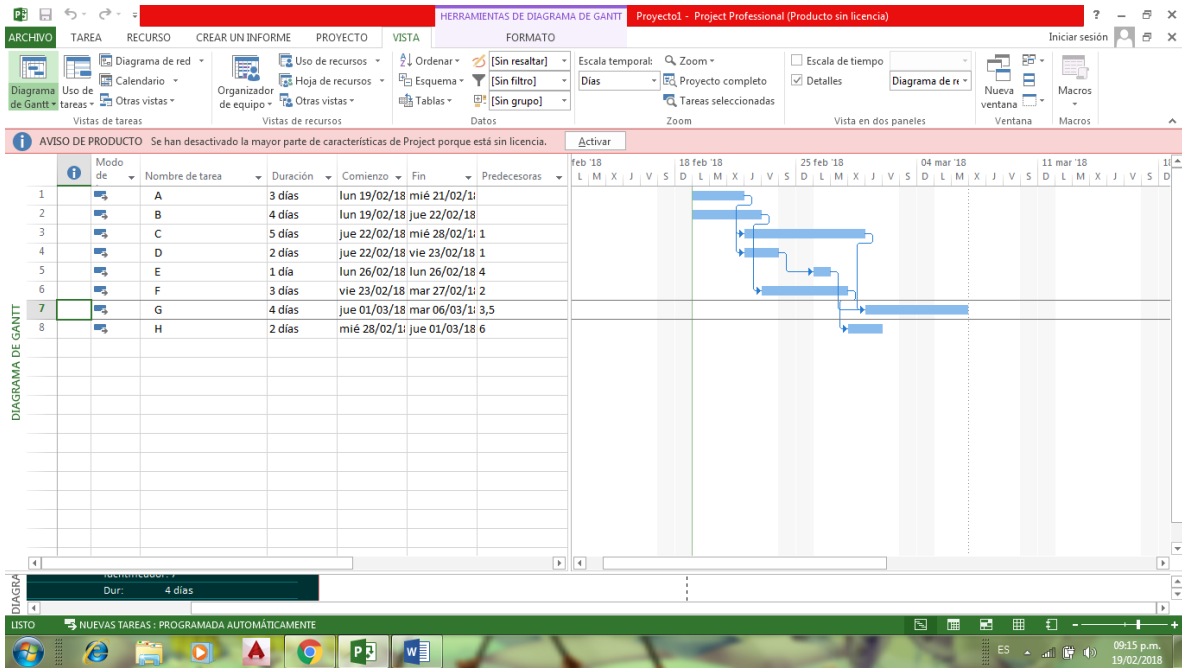

DIAGRAMA DE RED

Dur: 4 días

LISTO NUEVAS TAREAS: PROGRAMADA AUTOMÁTICAMENTE

ES 09:14 p.m. 19/02/2018

Microsoft Project Professional (Producto sin licencia)

ARCHIVO TAREA RECURSO CREAR UN INFORME PROYECTO VISTA HERRAMIENTAS DE DIAGRAMA DE RED FORMATO

Etiquetas de vínculos Vinculos directos Marcas de progreso Tareas de resumen Tarea de resumen del proyecto

Contratar cuadros Mostrar Cuadro Estilos de Diseño Formato Diseñar Alinear ahora Diseño

AVISO DE PRODUCTO Se han desactivado la mayor parte de características de Project porque está sin licencia. Activar

DIAGRAMA DE RED

DIAGRAMA DE RED

Dur: 4 días

LISTO NUEVAS TAREAS: PROGRAMADA AUTOMÁTICAMENTE

ES 09:15 p.m. 19/02/2018

Tareas críticas