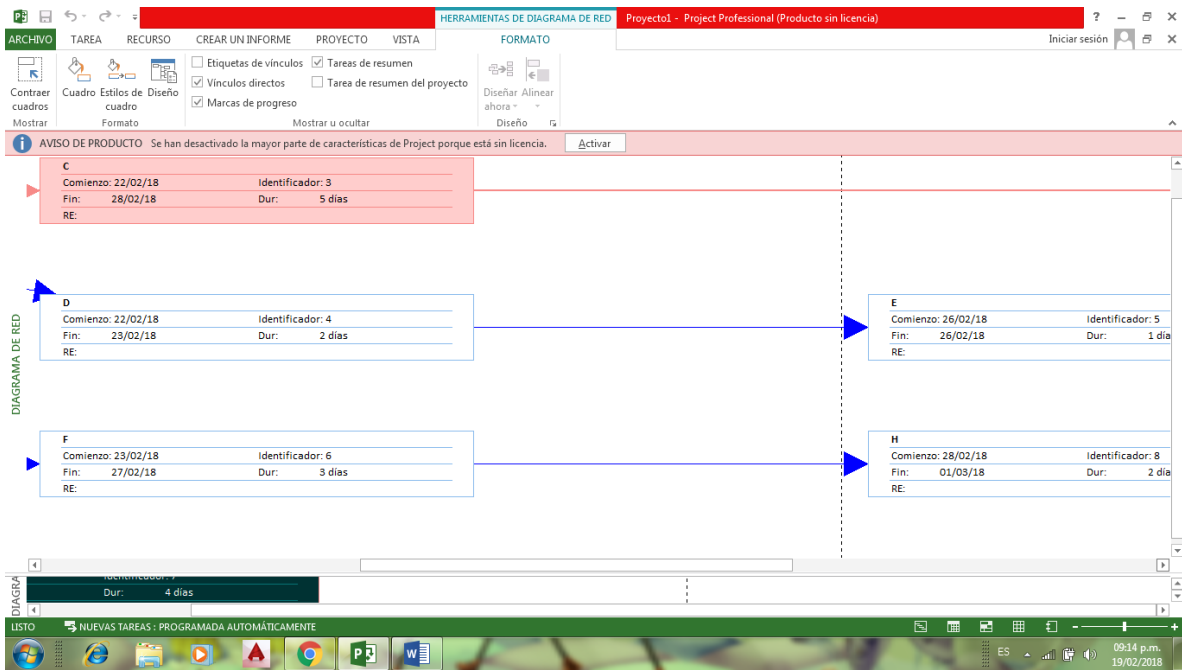

Diagrama de red

Microsoft Project Professional (Producto sin licencia)

ARCHIVO TAREA RECURSO CREAR UN INFORME PROYECTO VISTA HERRAMIENTAS DE DIAGRAMA DE RED FORMATO

Etiquetas de vínculos Vinculos directos Marcas de progreso Tareas de resumen Tarea de resumen del proyecto

DIAGRAMA DE RED

E	Comienzo: 26/02/18	Fin: 26/02/18	Dur: 1 día	Identificador: 5	RE:
H	Comienzo: 28/02/18	Fin: 01/03/18	Dur: 2 días	Identificador: 8	RE:
G	Comienzo: 01/03/18	Fin: 06/03/18	Dur: 4 días	Identificador: 7	RE:

DIAGRAMA DE RED

Dur: 4 días

LISTO NUEVAS TAREAS: PROGRAMADA AUTOMÁTICAMENTE

ES 09:14 p.m. 19/02/2018

Microsoft Project Professional (Producto sin licencia)

ARCHIVO TAREA RECURSO CREAR UN INFORME PROYECTO VISTA HERRAMIENTAS DE DIAGRAMA DE RED FORMATO

DIAGRAMA DE RED

DIAGRAMA DE RED

Dur: 4 días

LISTO NUEVAS TAREAS: PROGRAMADA AUTOMÁTICAMENTE

ES 09:15 p.m. 19/02/2018

Tareas críticas