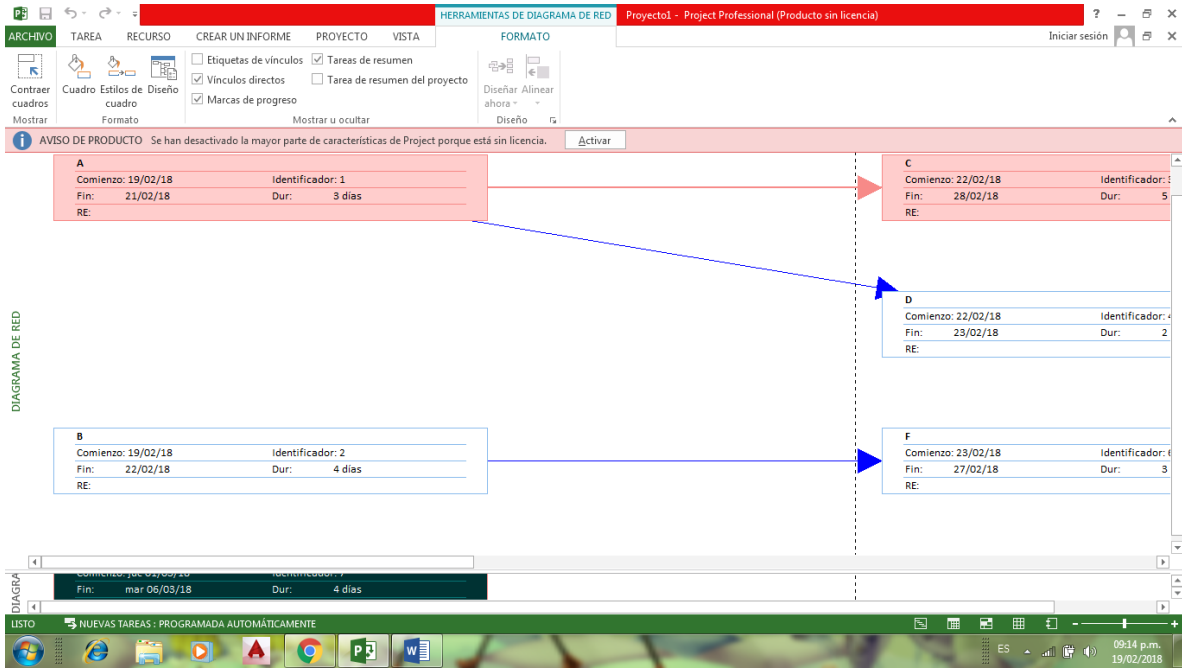

Diagrama de red

Microsoft Project Professional (Producto sin licencia)

ARCHIVO TAREA RECURSO CREAR UN INFORME PROYECTO VISTA HERRAMIENTAS DE DIAGRAMA DE RED FORMATO

Etiquetas de vínculos Vinculos directos Marcas de progreso Tareas de resumen Tarea de resumen del proyecto

DIAGRAMA DE RED

E	Comienzo: 26/02/18	Fin: 26/02/18	Dur: 1 día	Identificador: 5	RE:
H	Comienzo: 28/02/18	Fin: 01/03/18	Dur: 2 días	Identificador: 8	RE:
G	Comienzo: 01/03/18	Fin: 06/03/18	Dur: 4 días	Identificador: 7	RE:

DIAGRAMA DE RED

Dur: 4 días

LISTO NUEVAS TAREAS: PROGRAMADA AUTOMÁTICAMENTE

ES 09:14 p.m. 19/02/2018

Microsoft Project Professional (Producto sin licencia)

ARCHIVO TAREA RECURSO CREAR UN INFORME PROYECTO VISTA HERRAMIENTAS DE DIAGRAMA DE RED FORMATO

DIAGRAMA DE RED

DIAGRAMA DE RED

Dur: 4 días

LISTO NUEVAS TAREAS: PROGRAMADA AUTOMÁTICAMENTE

ES 09:15 p.m. 19/02/2018

Tareas críticas